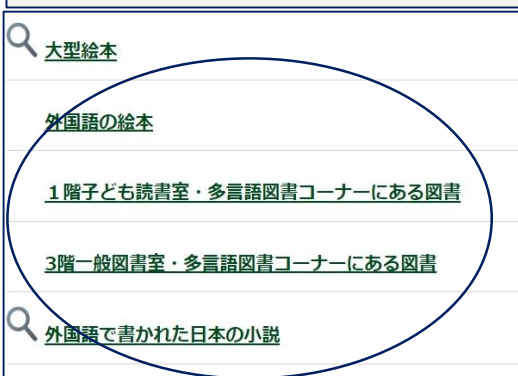

## 愛媛県立図書館 ホームページでの検索の仕方

① トップページより蔵書検索を選ぶ

② ジャンル検索を選ぶ

③ いろいろありますので、選んでみてください。  
試しに「3階一般図書室～」を選ぶと・・・

④ 右のようなジャンルが出てくるので、  
試しに「文学」を選ぶと・・・

① 右のようなリストが出てきます。  
「貸出可」の表示のものは、図書館に  
あります。誰かが借りていると  
「貸出中」の表示になります。